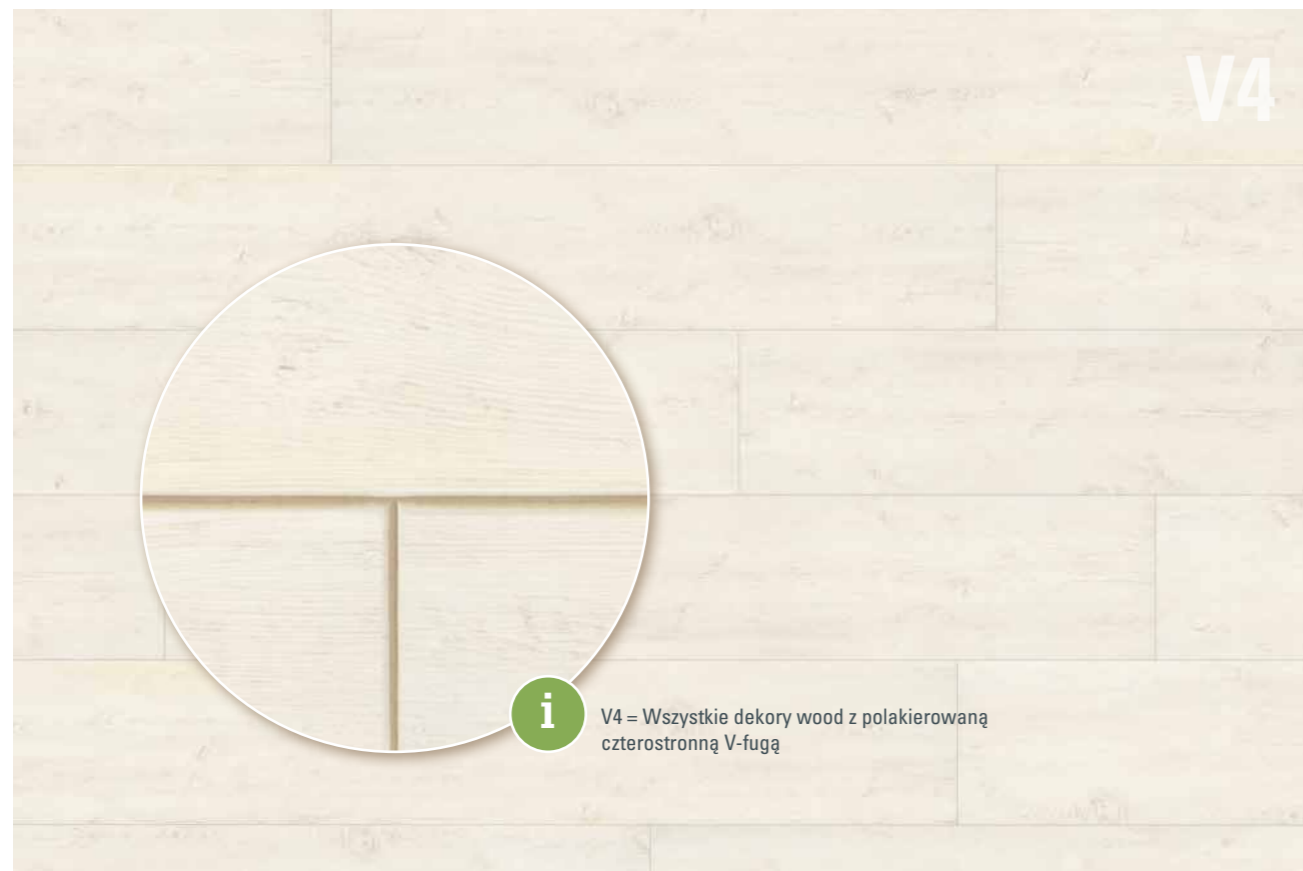

PRZYJEMNE CIEPŁO DLA STÓP

Podłoga utrzymuje stałą temperaturę: idealna do leżenia, szaleństwa i życia.

CHRONI STAWY

Korzystna dla zdrowia: elastyczna powierzchnia chroni stawy.

BIOPODŁOGA O WYGLĄDZIE DREWNIANEJ DESKI

Fuga robi robotę. Nadaje pomieszczeniu głębi a podłodze charakter autentycznej drewnianej deski. Wszystkie dekory drewnopodobne wineo 1200 są wyposażone w polakierowaną czterostronną V-fugę.

wineo 1200